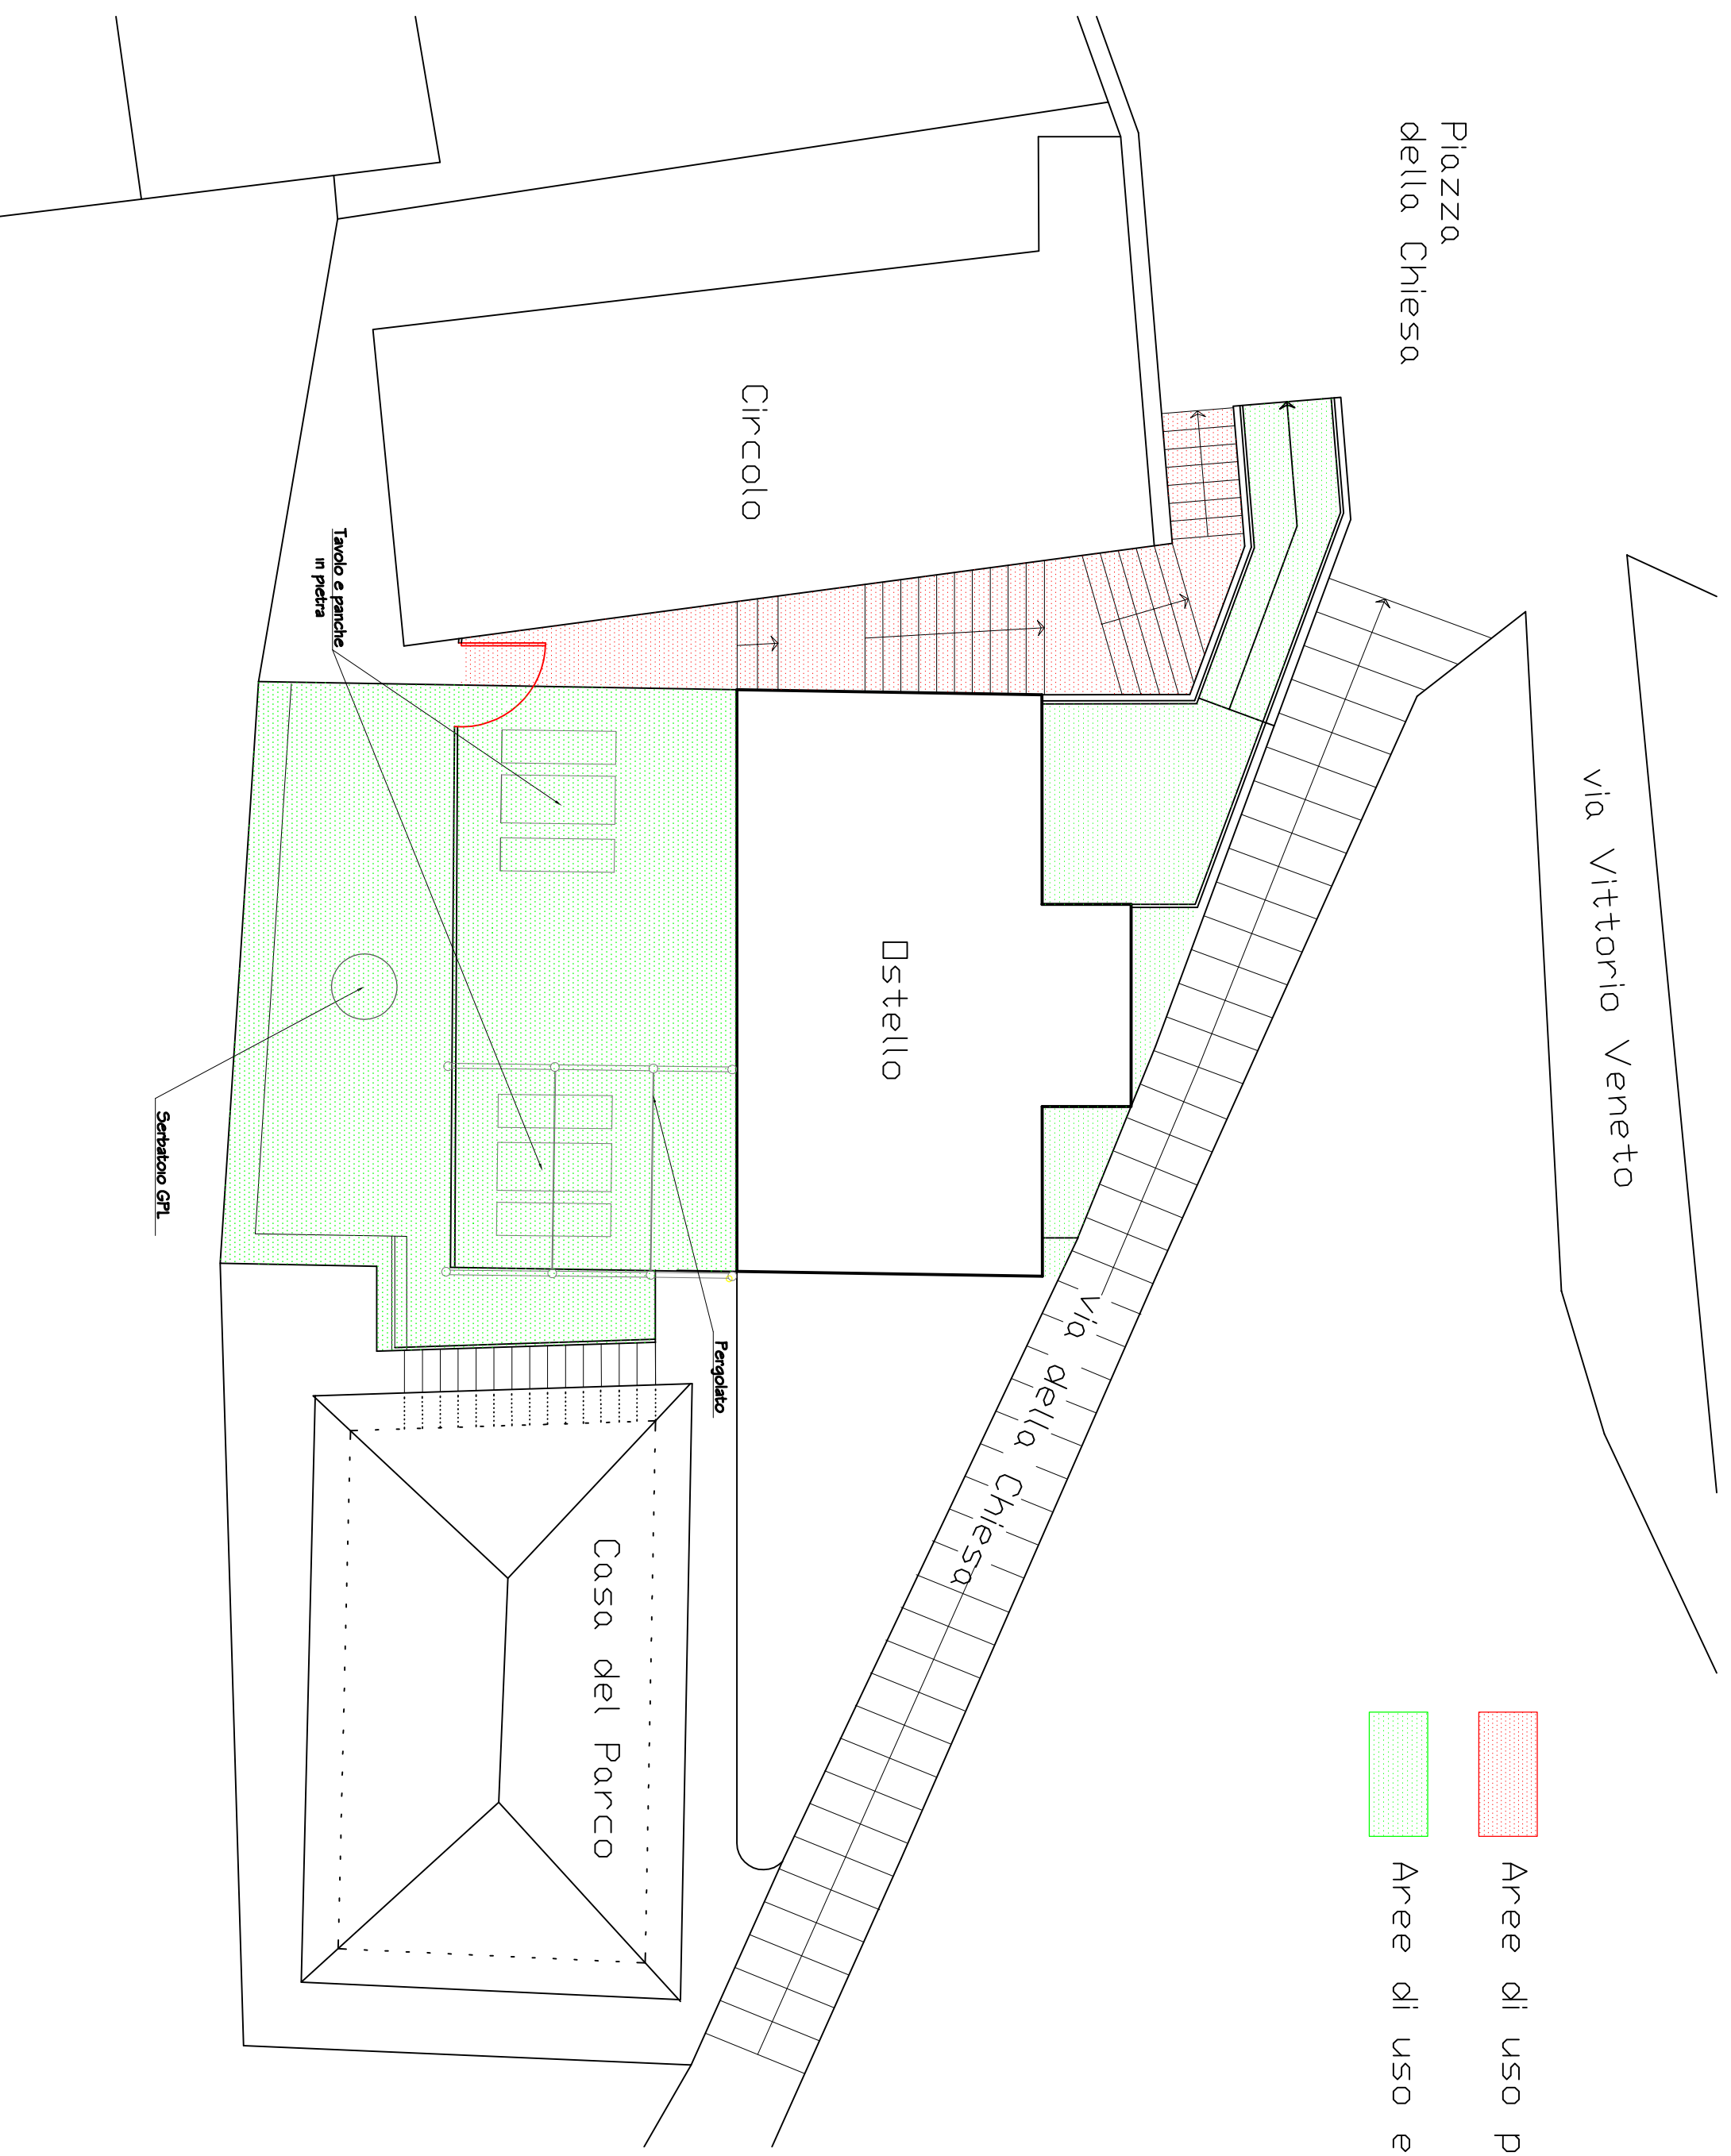

via Vittorio Veneto

Piazza
della Chiesa

Circolo

Tavolo e panche
in pietra

ostello

Via della Chiesa

Pergolato

Casa del Parco

Serbatoio GPL

- Arree di uso promiscuo
- Arree di uso esclusivo

PIANO SEMINTERRATO

LEGENDA	
C □	Porta carta igienica
D ◦	Dispenser sapone
A □	Distrib. asciugamani monouso
OE	Estintore
⊙ S	Scopino
□	Radiatore

PIANO TERRA

LEGENDA	
C □	Porta carta igienica
D ◦	Dispenser sapone
A □	Distrib. asciugamani monouso
OE	Estintore
◊ S	Scopino
	Radiatore

PIANO PRIMO

LEGENDA

- Porta carta igienica
- D Dispenser sapone
- A Distrib. asciugamani monouso
- Estintore
- ◊ Scopino
- Radiatore

PIANO SECONDO

LEGENDA

-  Porta carta igienica
-  D.° Dispenser sapone
-  A.° Distrib. asciugamani monouso
-  O.E. Estintore
-  S.°
-  Radiatore