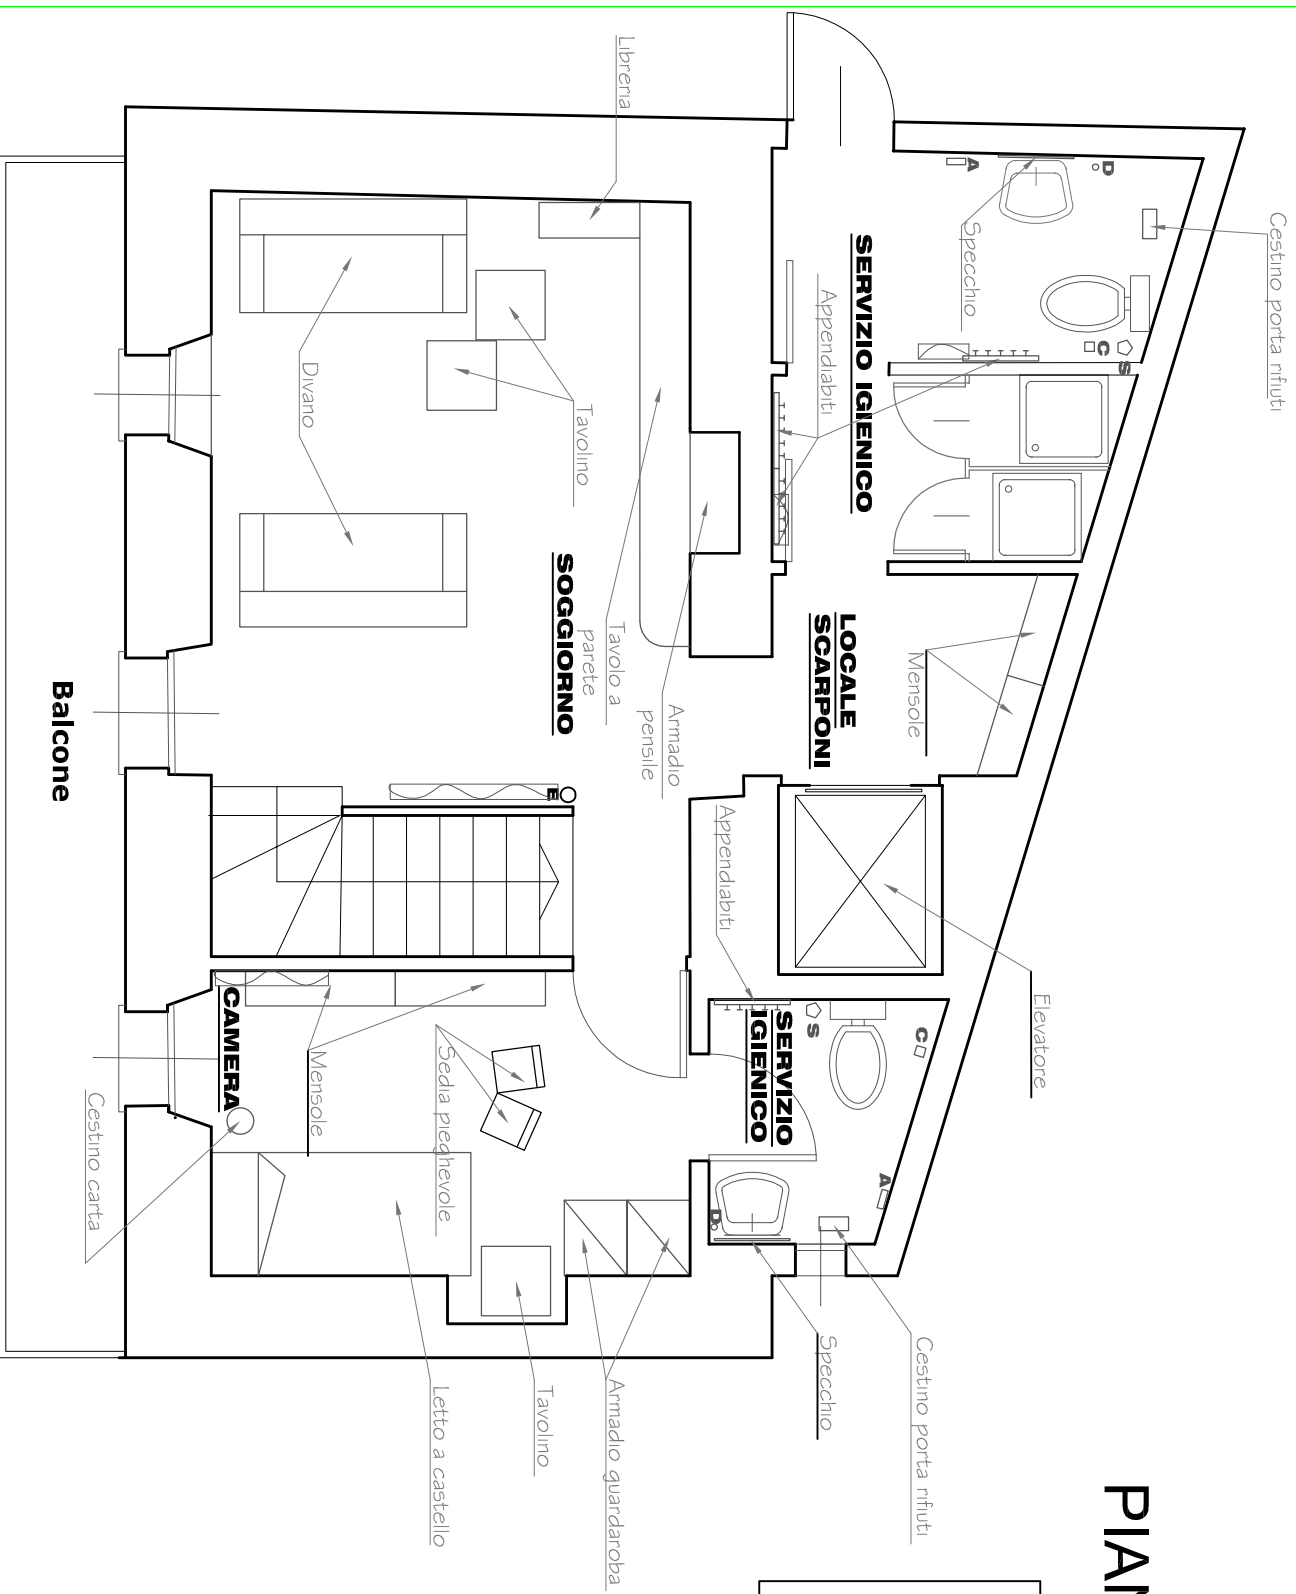

via Vittorio Veneto

Piazza
della Chiesa

Circolo

Tavolo e panche
in pietra

ostello

Via della Chiesa

Pergolato

Casa del Parco

Serbatoio GPL

- Arree di uso promiscuo
- Arree di uso esclusivo

PIANO SEMINTERRATO

LEGENDA	
C □	Porta carta igienica
D ◦	Dispenser sapone
A □	Distrib. asciugamani monouso
OE	Estintore
⊙ S	Scopino
□	Radiatore

PIANO TERRA

LEGENDA	
C □	Porta carta igienica
D ◦	Dispenser sapone
A □	Distrib. asciugamani monouso
OE	Estintore
◊ S	Scopino
	Radiatore

PIANO PRIMO

LEGENDA

- Porta carta igienica
- D Dispenser sapone
- A Distrib. asciugamani monouso
- Estintore
- ◊ Scopino
- Radiatore

PIANO SECONDO

LEGENDA

-  Porta carta igienica
-  D.° Dispenser sapone
-  A.° Distrib. asciugamani monouso
-  O.E. Estintore
-  S.°
-  Radiatore