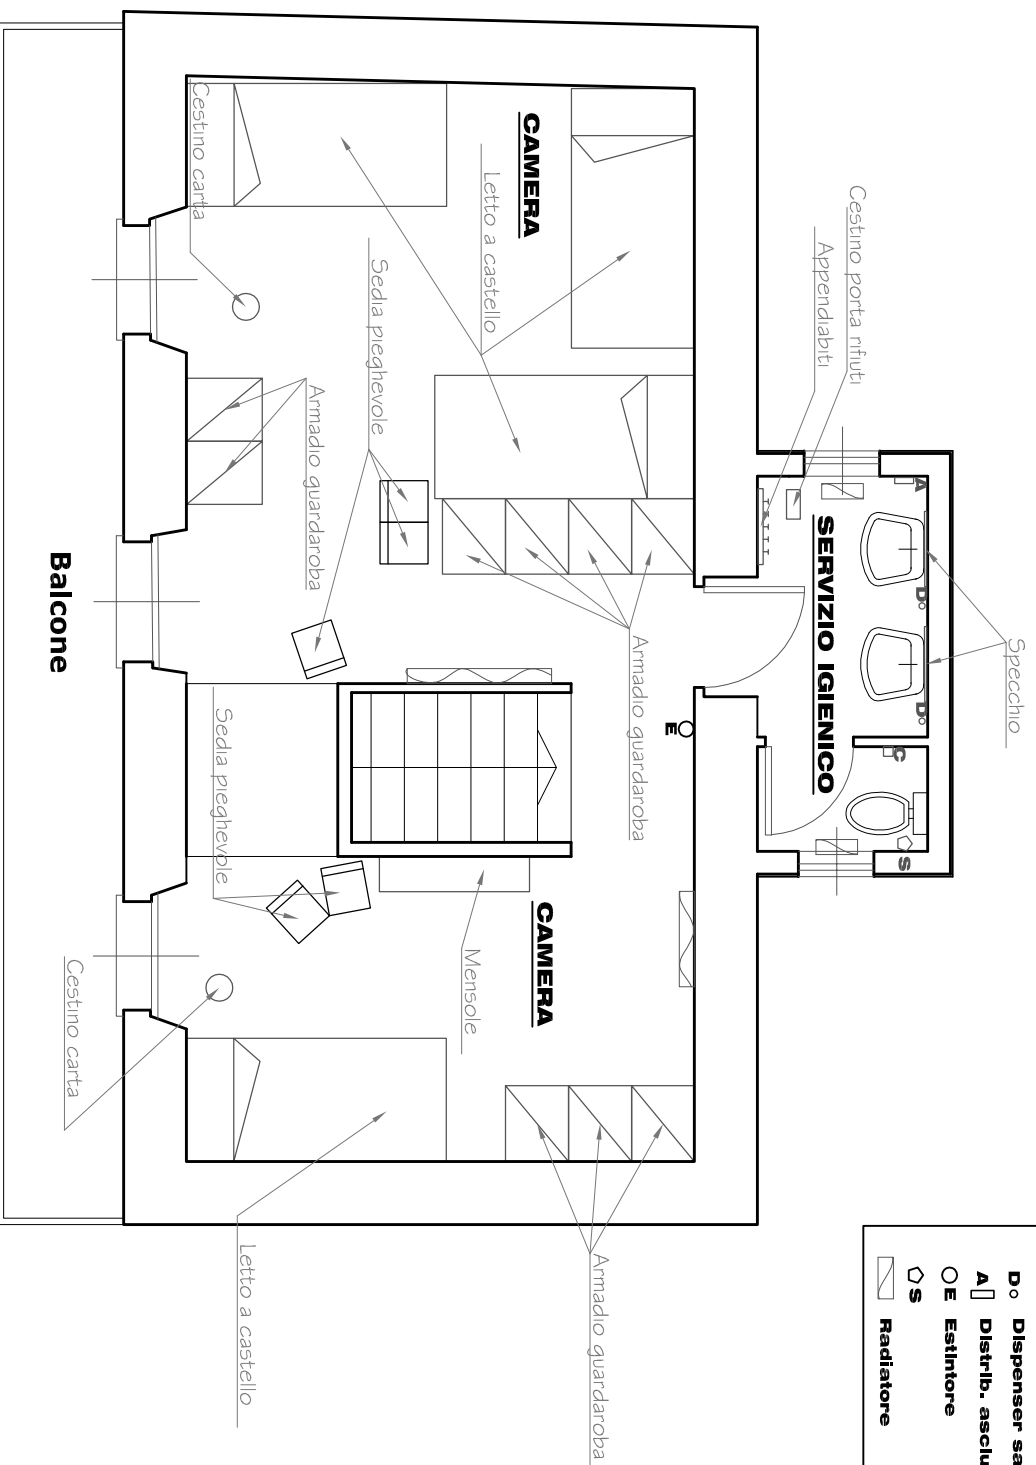

via Vittorio Veneto

Piazza
della Chiesa

Circolo

Tavolo e panche
in pietra

ostello

Via della Chiesa

Pergolato

Casa del Parco

Serbatoio GPL

- Arree di uso promiscuo
- Arree di uso esclusivo

PIANO SEMINTERRATO

LEGENDA	
C □	Porta carta igienica
D ◦	Dispenser sapone
A □	Distrib. asciugamani monouso
OE	Estintore
⊙ S	Scopino
□	Radiatore

PIANO TERRA

LEGENDA	
C □	Porta carta igienica
D ◦	Dispenser sapone
A □	Distrib. asciugamani monouso
OE	Estintore
◊ S	Scopino
	Radiatore

PIANO PRIMO

LEGENDA

- Porta carta igienica
- D Dispenser sapone
- A Distrib. asciugamani monouso
- Estintore
- ◊ Scopino
- Radiatore

PIANO SECONDO

LEGENDA

-  Porta carta igienica
-  D.° Dispenser sapone
-  A.° Distrib. asciugamani monouso
-  O.E. Estintore
-  S.°
-  Radiatore