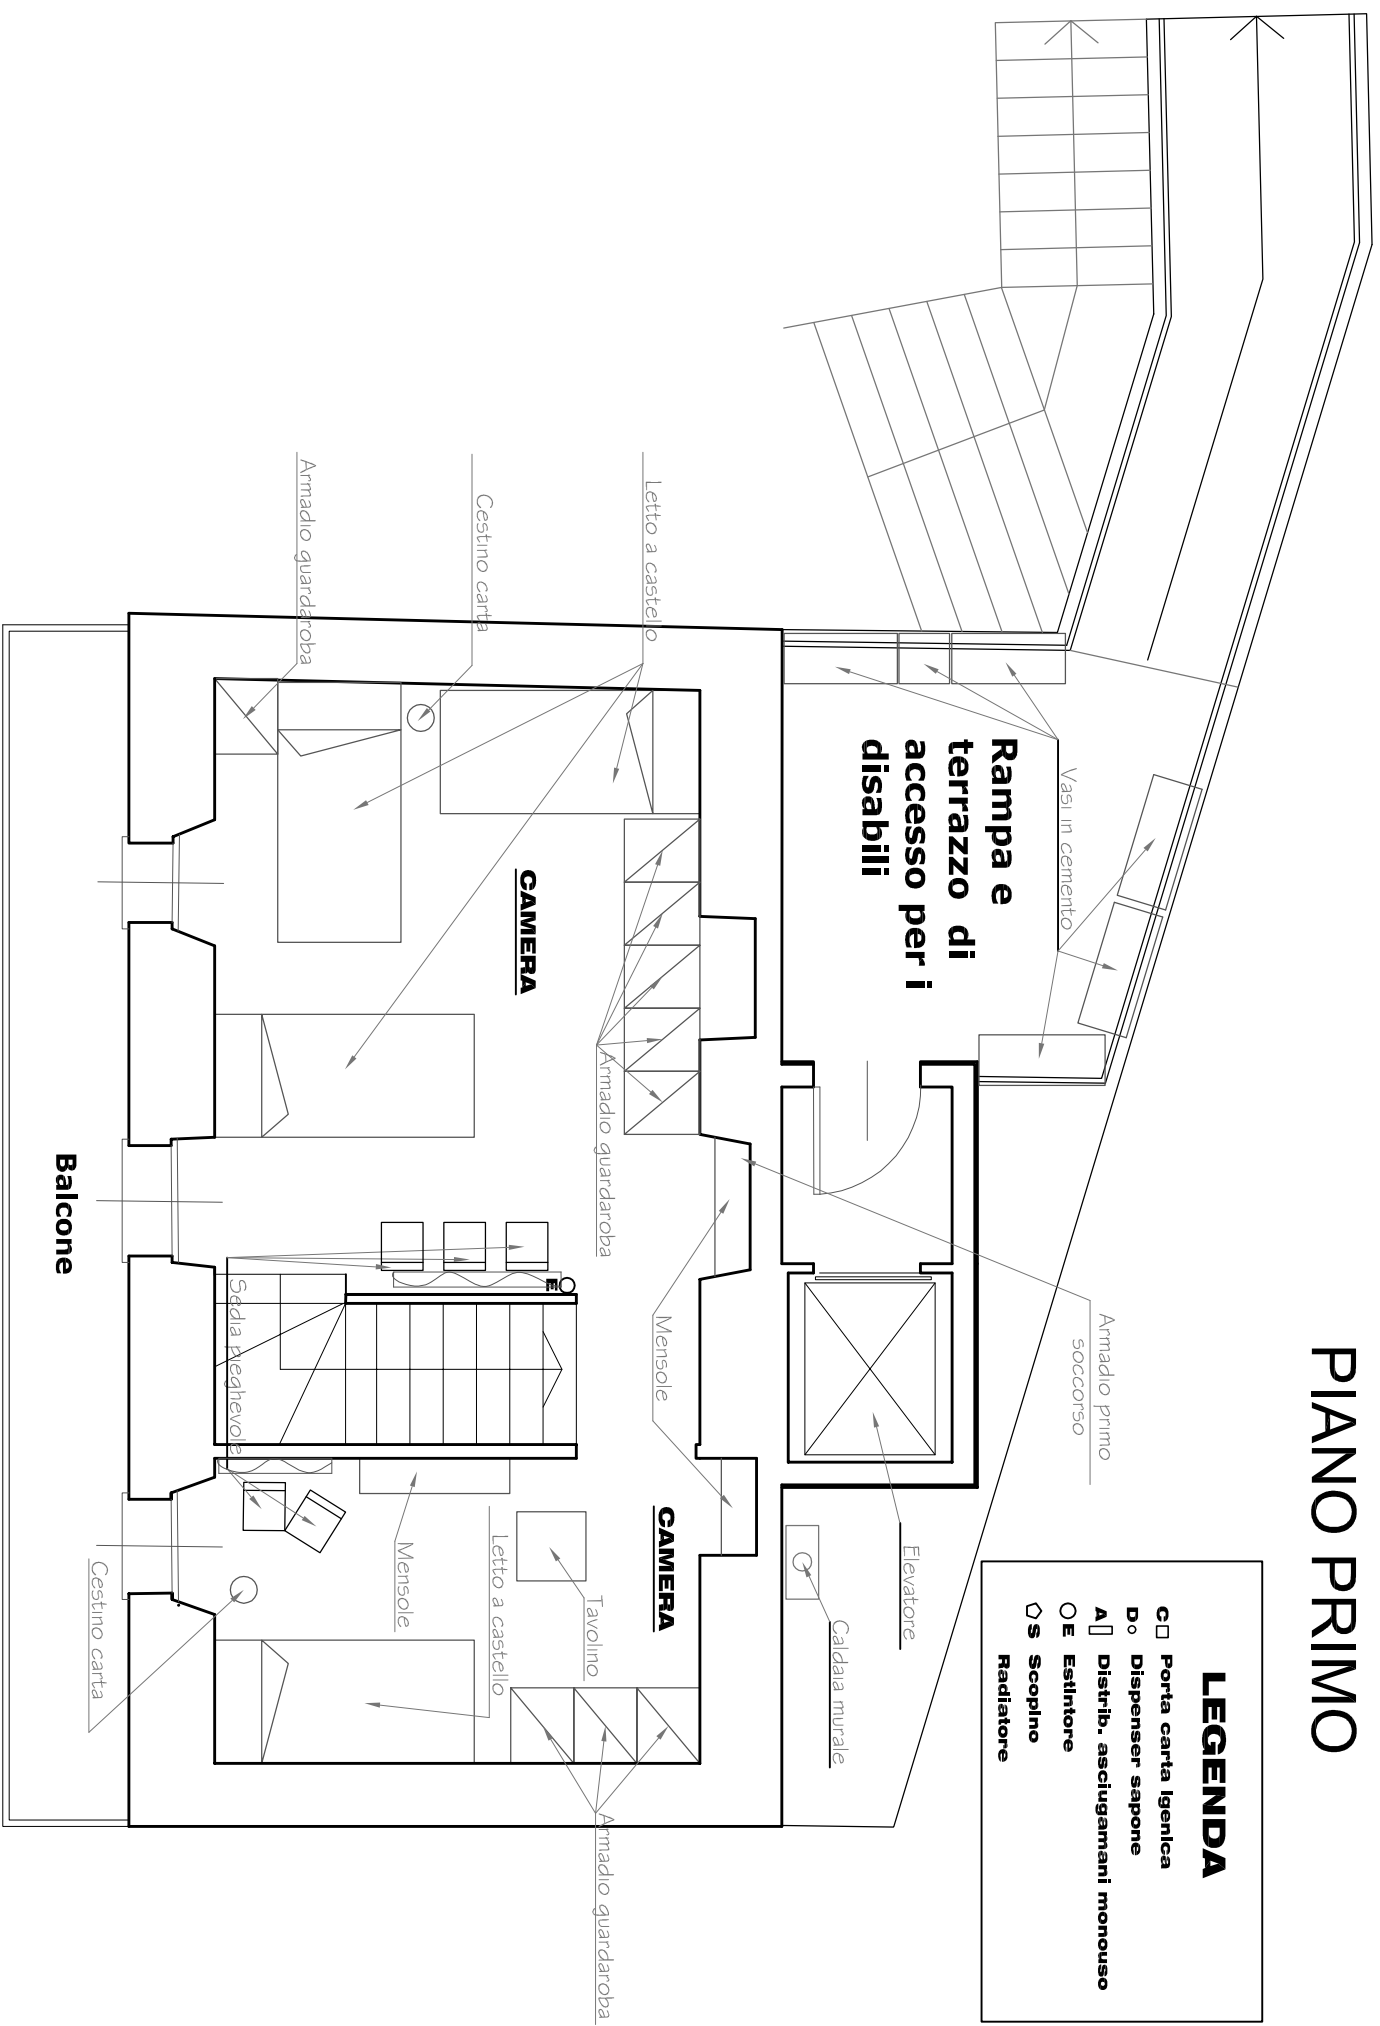

via Vittorio Veneto

Piazza
della Chiesa

Circolo

Tavolo e panche
in pietra

ostello

Via della Chiesa

Pergolato

Casa del Parco

Serbatoio GPL

- Arree di uso promiscuo
- Arree di uso esclusivo

PIANO SEMINTERRATO

LEGENDA	
C □	Porta carta igienica
D ◦	Dispenser sapone
A □	Distrib. asciugamani monouso
OE	Estintore
⊙ S	Scopino
□	Radiatore

PIANO TERRA

LEGENDA	
C □	Porta carta igienica
D ◦	Dispenser sapone
A □	Distrib. asciugamani monouso
OE	Estintore
◊ S	Scopino
	Radiatore

PIANO PRIMO

LEGENDA

- Porta carta igienica
- D Dispenser sapone
- A Distrib. asciugamani monouso
- Estintore
- ◊ Scopino
- Radiatore

PIANO SECONDO

LEGENDA

-  Porta carta igienica
-  D.° Dispenser sapone
-  A.° Distrib. asciugamani monouso
-  O.E. Estintore
-  S.°
-  Radiatore