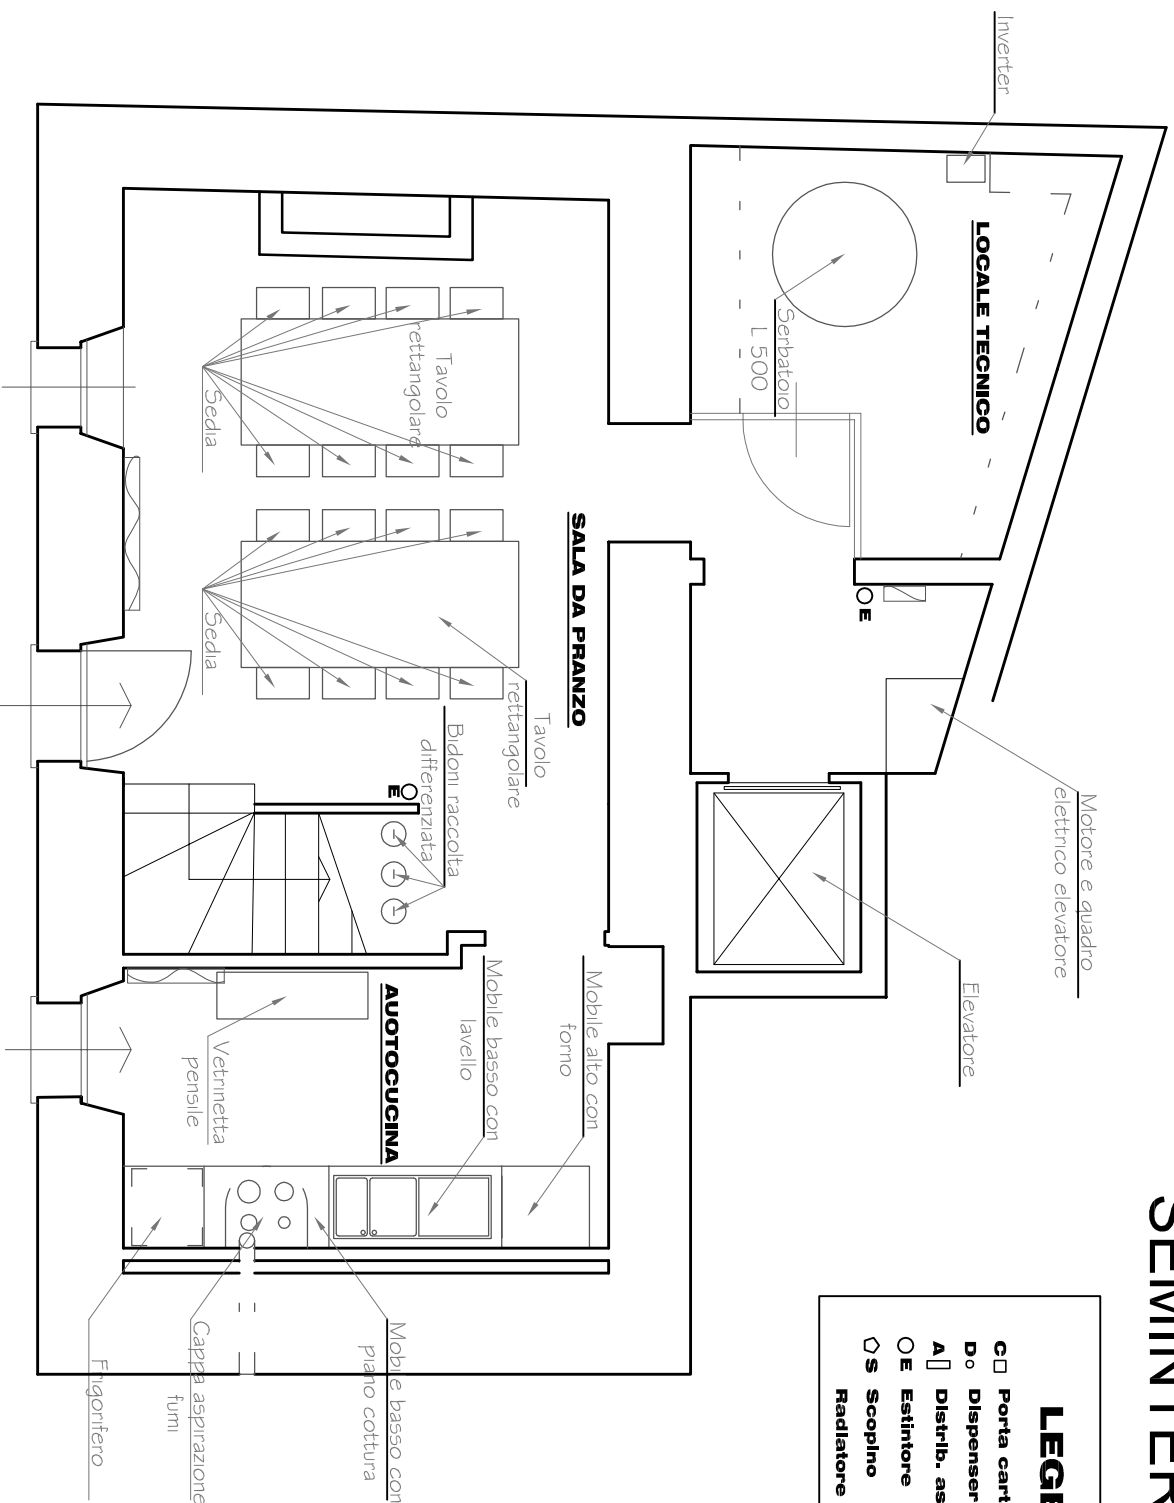

via Vittorio Veneto

Piazza
della Chiesa

Circolo

Tavolo e panche
in pietra

ostello

Via della Chiesa

Pergolato

Casa del Parco

Serbatoio GPL

- Arree di uso promiscuo
- Arree di uso esclusivo

PIANO SEMINTERRATO

LEGENDA	
C □	Porta carta igienica
D ◦	Dispenser sapone
A □	Distrib. asciugamani monouso
OE	Estintore
⊙ S	Scopino
□	Radiatore

PIANO TERRA

LEGENDA	
C □	Porta carta igienica
D ◦	Dispenser sapone
A □	Distrib. asciugamani monouso
OE	Estintore
◊ S	Scopino
	Radiatore

PIANO PRIMO

LEGENDA

- Porta carta igienica
- D Dispenser sapone
- A Distrib. asciugamani monouso
- Estintore
- ◊ Scopino
- Radiatore

PIANO SECONDO

LEGENDA

-  Porta carta igienica
-  D.° Dispenser sapone
-  A.° Distrib. asciugamani monouso
-  O.E. Estintore
-  S.°
-  Radiatore